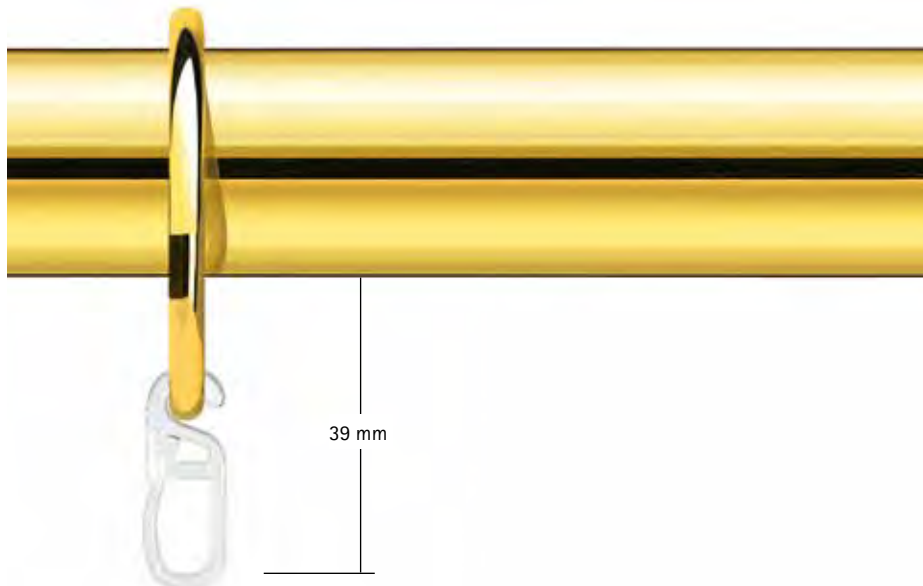

Ring: 20806/20906

Maßstab 1:1

ø20

NÄHHINWEISE

ø25

ø30

Maßstab 1:1

ø35