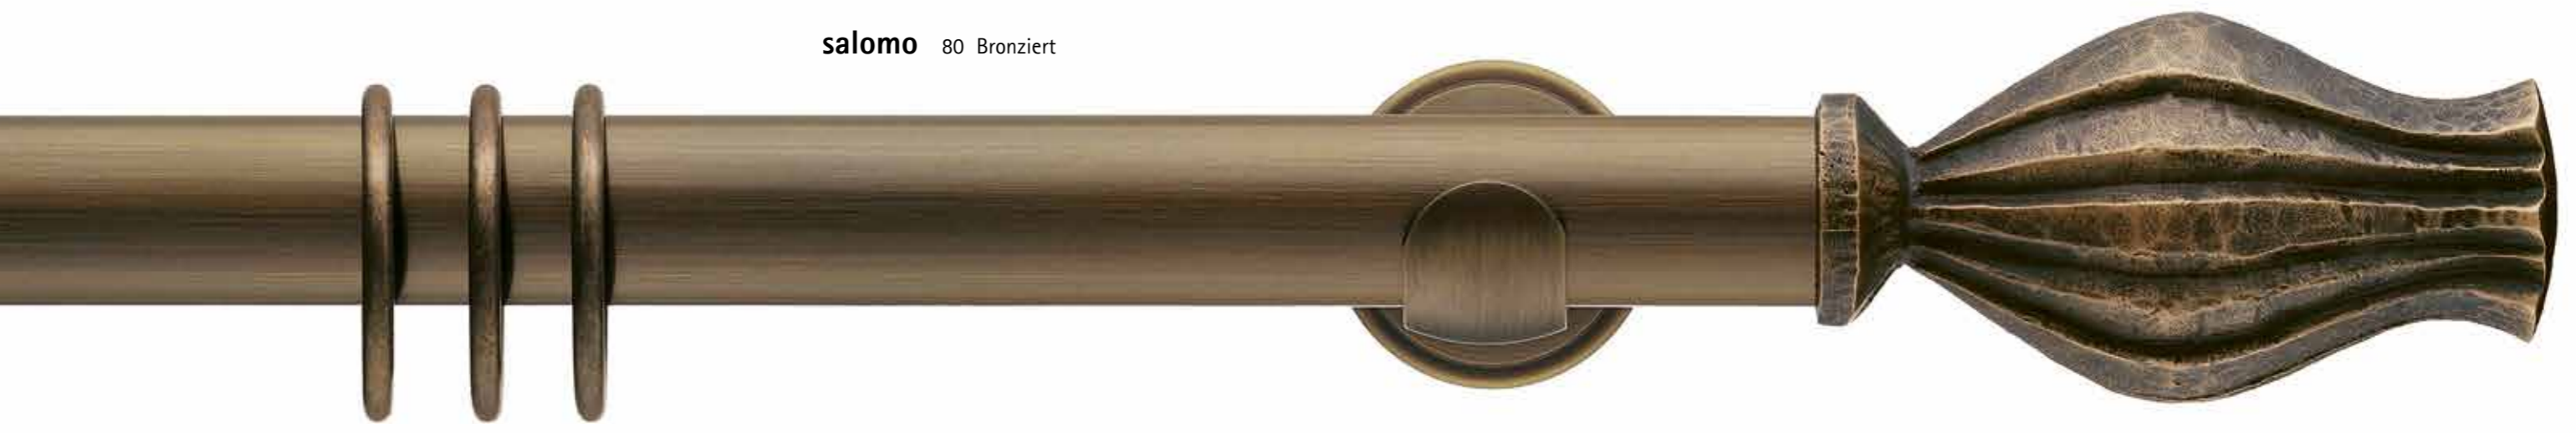

saba 60 Messing

salomo 80 Bronziert