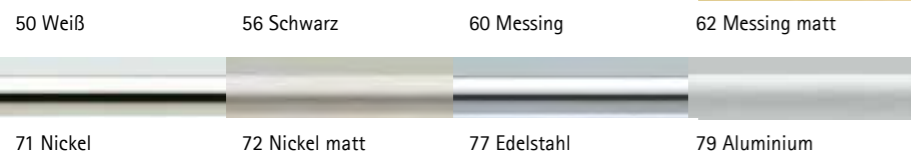

akzent

iris

julia

areal

alant Aluminium/Echt Nussbaum

anis Edelstahl/Echt Buche

aloe Nickel/Wenge

Farben Innenlaufprofil