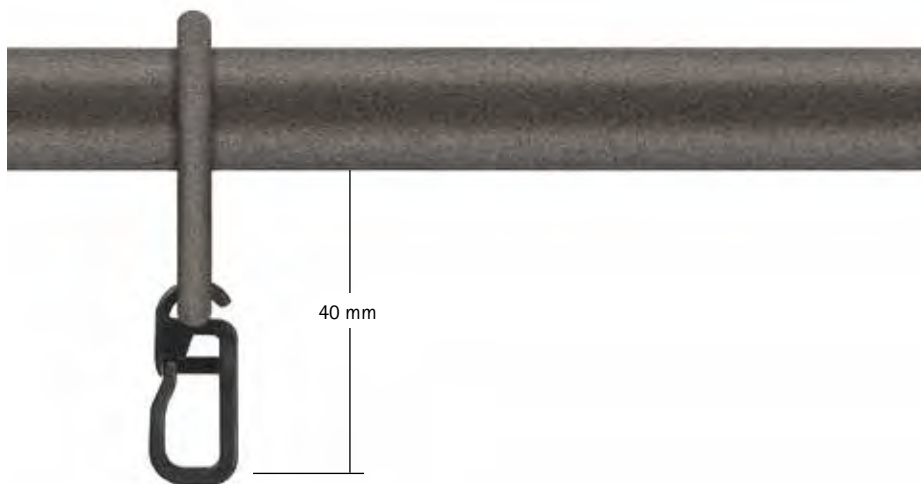

ø16

40 mm

ø20