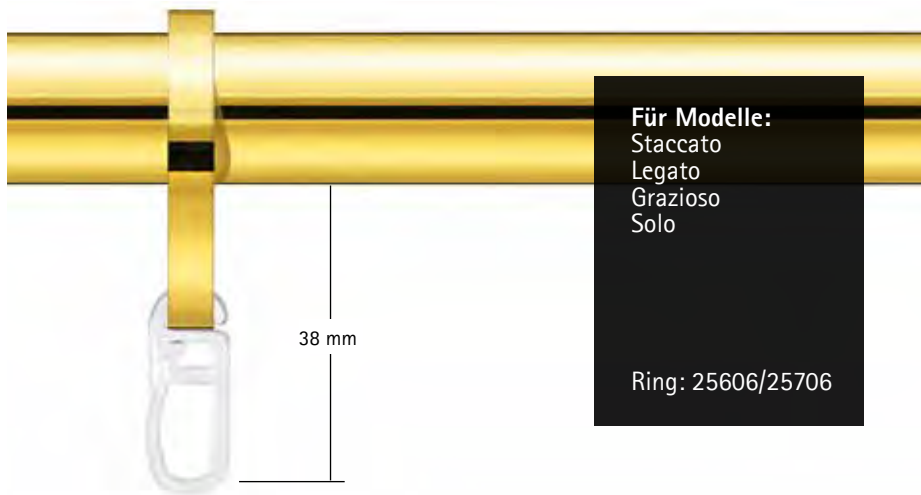

Lieferbare Farben

A 60	Messing	C 72	Nickel matt
B 51	Anthrazit (nur $\varnothing 20$)	80	Bronziert (nur $\varnothing 20$)
62	Messing matt		
71	Nickel		

\varnothing	Winkel	Artikel-Nr.	A	B	C
$\varnothing 20$	90°	99203	102 €	159 €	169 €
	größer 90°	99204	127 €	184 €	194 €
$\varnothing 25$	90°	99253	139 €	166 €	176 €
	größer 90°	99254	164 €	191 €	201 €

Bestellbeispiel: 99204-62, $\alpha = 120^\circ$, $t = 13\text{cm}$

NÄHHINWEISE

ø16

ø20

Für Modelle:
Staccato
Legato
Grazioso
Solo

Ring: 25606/25706

Für Modelle:
Achilles
Atlas
Akzent
Areal
Fox
Swing
Jazz
Step