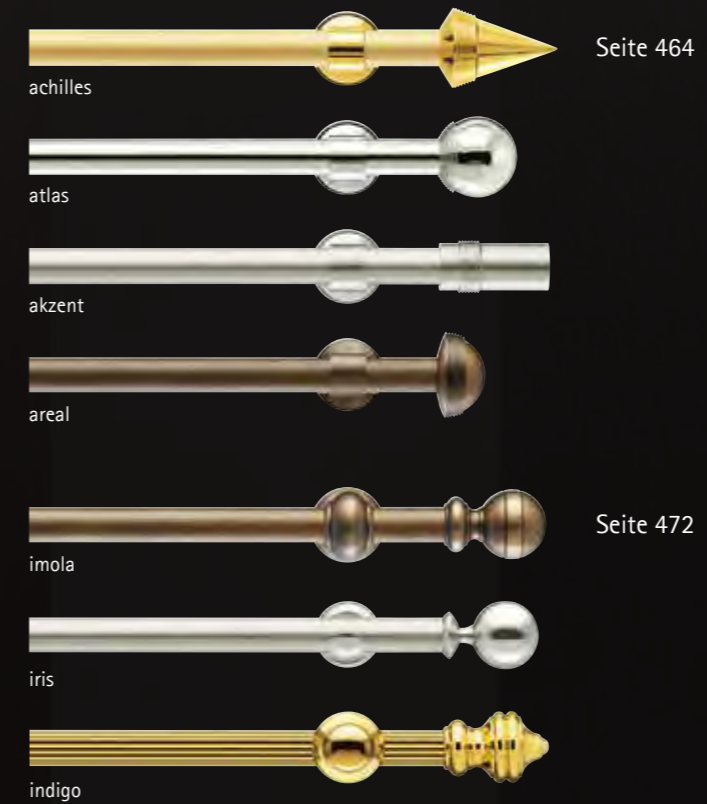

Ø 20mm

double

Seite 392

single

return 20

Ø 25mm

finale

Seite 418

askese

tangente

EDELSTAHL

DECKENMONTAGE

matrix Edelstahl

ø 16mm

torero-poco

Seite 388

ø 20mm

matrix

Seite 412

MESSING ø16 - 20mm

grazioso Messing

ø 16mm

ø 20mm

ø 20mm

ø 20mm

MESSING exklusiv

salomo Bronziert

ø 20mm

ø 20mm

ø 25mm

ø 30mm

MESSING ø25 - 35mm