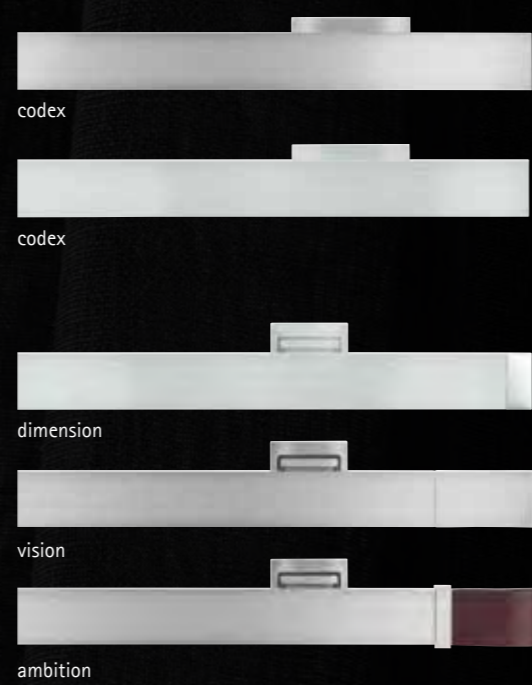

INNENLAUFSYSTEME - FLACH

index 1 Aluminium

flach 28mm

Seite 48

flach 35mm

Seite 64

Seite 72

flach 35mm

Seite 82

Seite 86