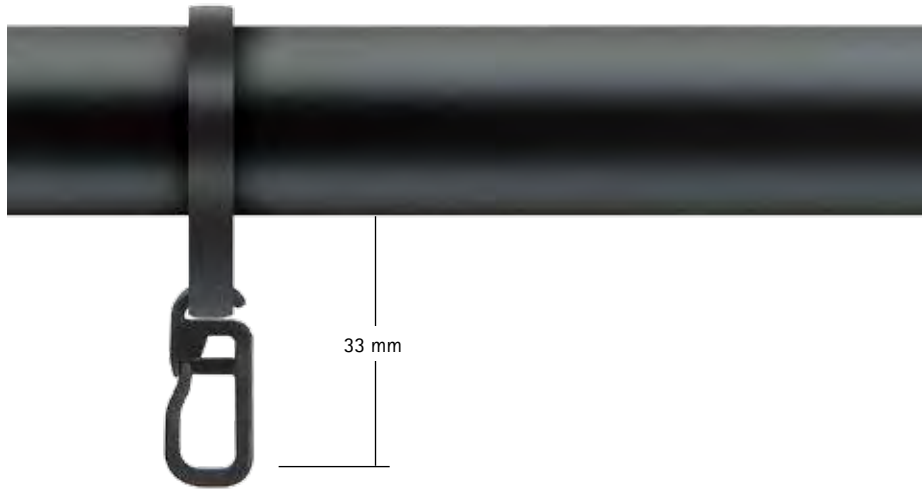

NÄHHINWEISE

ø16

40 mm

ø20

36 mm

Maßstab 1:1

ø25

33 mm