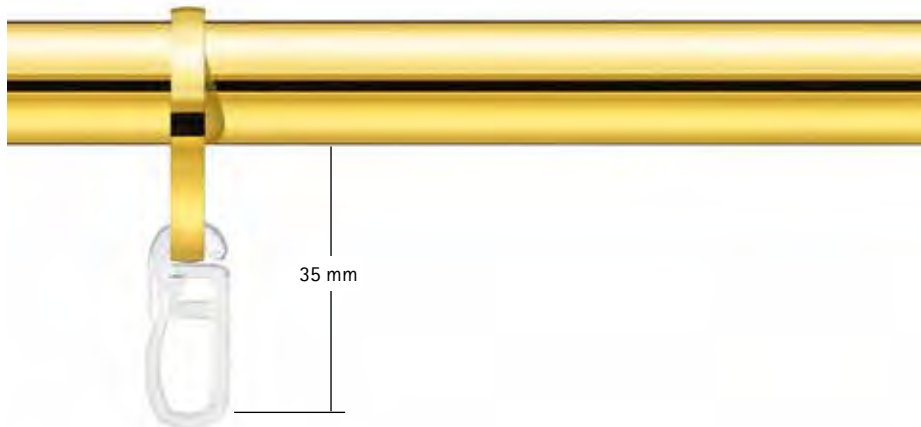

NÄHHINWEISE

ø16

ø20

Für Modelle:
Staccato
Legato
Grazioso
Solo

Ring: 25606/25706

Für Modelle:
Achilles
Atlas
Akzent
Areal
Fox
Swing
Jazz
Step

Ring: 20806/20906

Maßstab 1:1