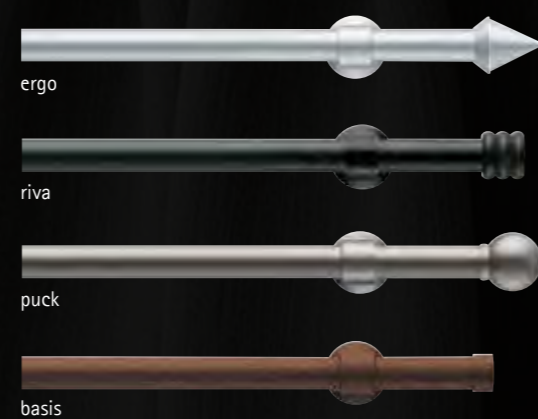

legato

staccato

Seite 602

ø 20mm

ergo

riva

puck

basis