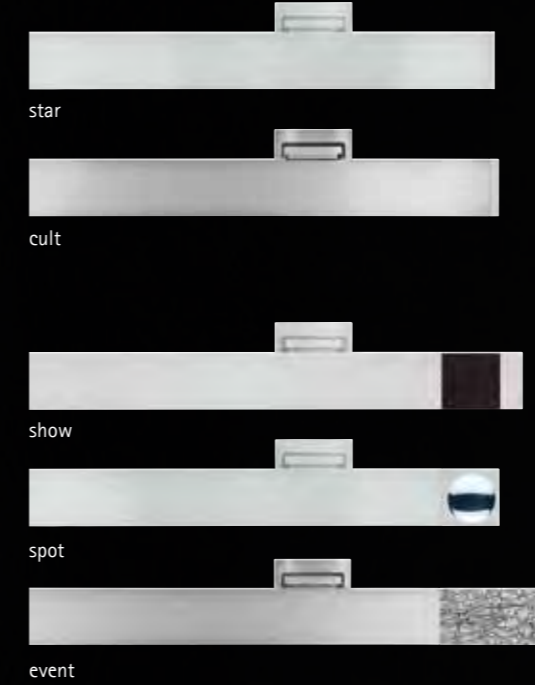

Seite 82

Seite 86

INNENLAUFSYSTEME – FLACH

DECKENMONTAGE

sphäre Edelstahl

flach 28mm

helix

helix