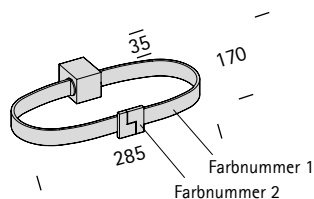

Einzelteile

Artikel

Raffarm
3,5 cm Wandabstand
beidseitig verwendbar
Ein Bügel lässt sich öffnen

Art.-Nr.

Farb-Nr.

Preis

25796	62	Messing matt	155,00
	62/60	Messing matt/Messing	155,00
	72	Nickel matt	177,00
	72/71	Nickel matt/Nickel	177,00