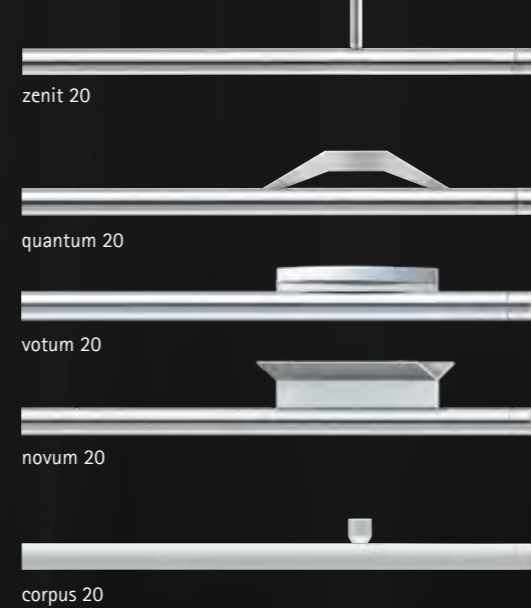

novum 22 Weiß

ø 16mm

Seite 138

ø 20mm

Seite 192

Seite 196

Seite 200

ø 22mm

Seite 222

Seite 226

Seite 230

INNENLAUFSYSTEME ø25 - 30mm

DECKENMONTAGE

zenit 30 Edelstahl

ø 25mm

zenit 25