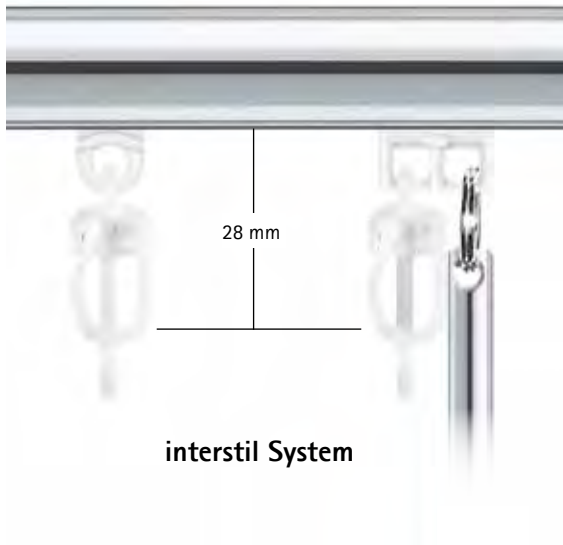

für sichtbare Laufkanäle

interstil System