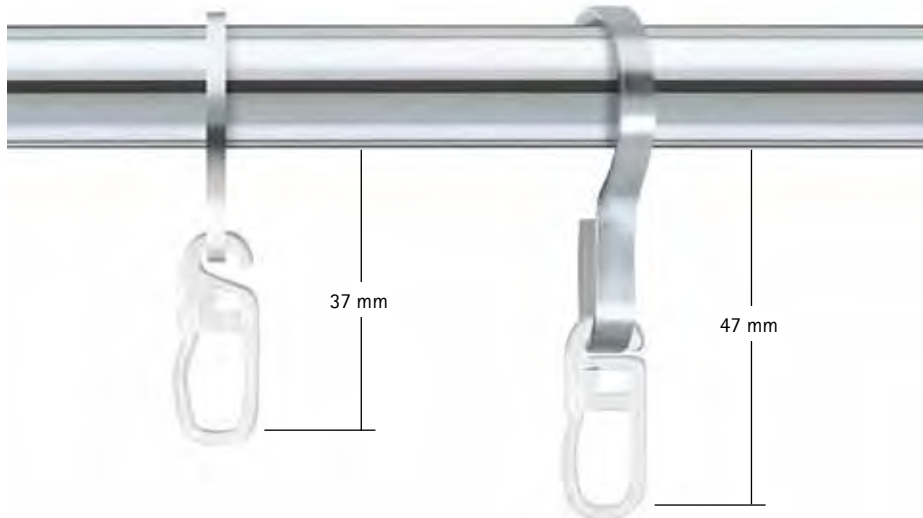

Aufpreis € 150,- pro Segment.

Bei geteilten Anlagen wird jedes Segment einzeln berechnet.

NÄHHINWEISE

ø8

ø10

ø16

Ø20

Ø25