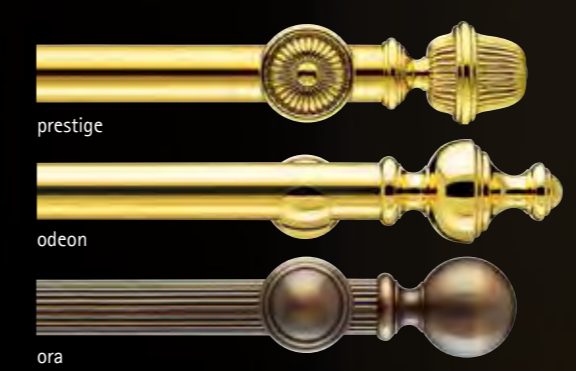

ø 35mm

Seite 542