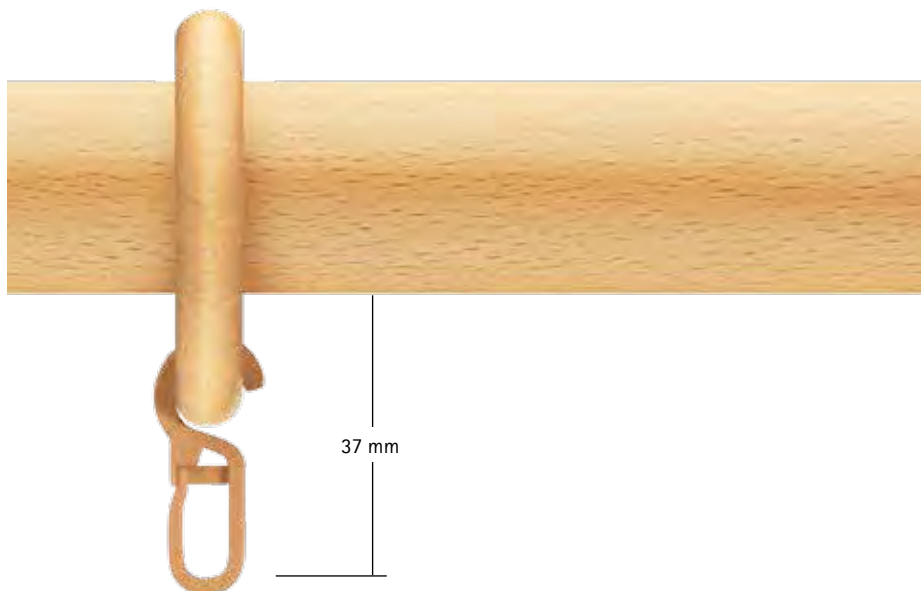

delhi 21 Nussbaum

Maßstab 1:1

NÄHHINWEISE

ø12

ø20

Maßstab 1:1

NÄHHINWEISE

ø28