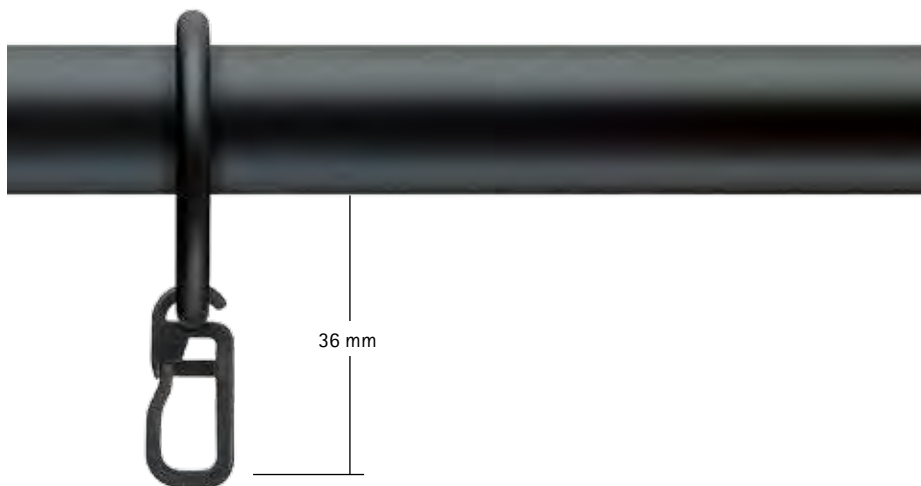

NÄHHINWEISE

ø16

40 mm

ø20

36 mm

Maßstab 1:1

ø25

33 mm