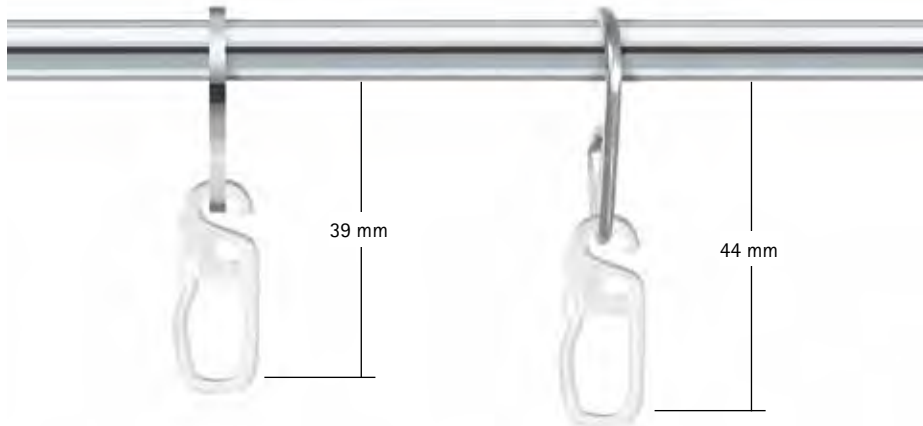

Aufpreis € 150,- pro Segment.

Bei geteilten Anlagen wird jedes Segment einzeln berechnet.

NÄHHINWEISE

ø8

ø10

ø16

Ø20

Ø25