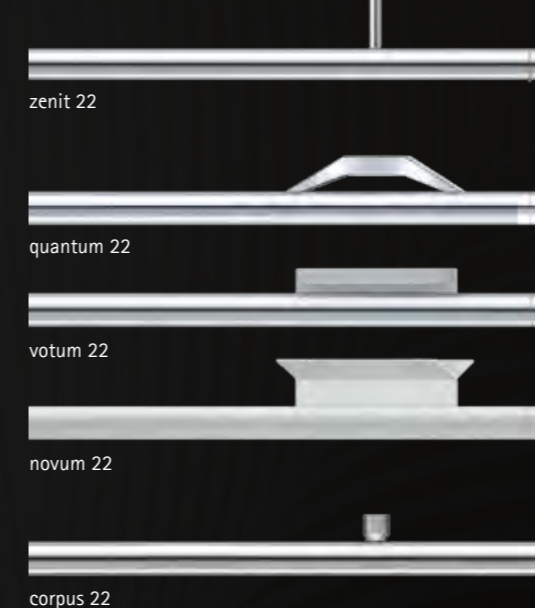

novum 22 Weiß

ø 16mm

Seite 138

ø 20mm

Seite 192

Seite 196

Seite 200

ø 22mm