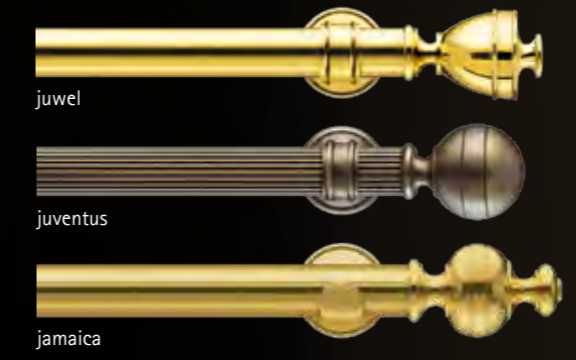

ø 30mm

Seite 528