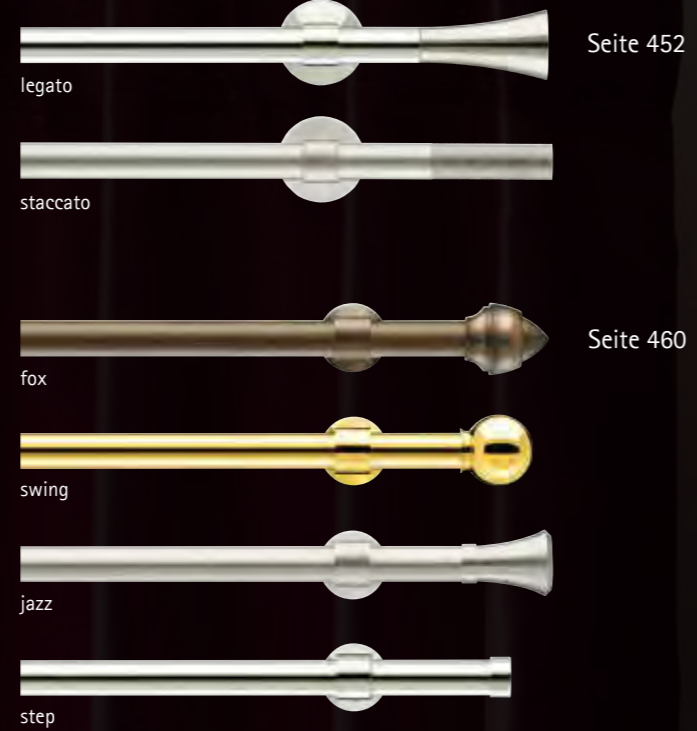

askese

tangente

EDELSTAHL

DECKENMONTAGE

matrix Edelstahl

ø 16mm

torero-poco

Seite 388

ø 20mm

matrix

Seite 412

MESSING ø16 - 20mm

grazioso Messing

ø 16mm

ø 20mm

ø 20mm

ø 20mm

MESSING exklusiv

salomo Bronziert

ø 20mm

ø 20mm

ø 25mm

ø 30mm

MESSING ø25 - 35mm