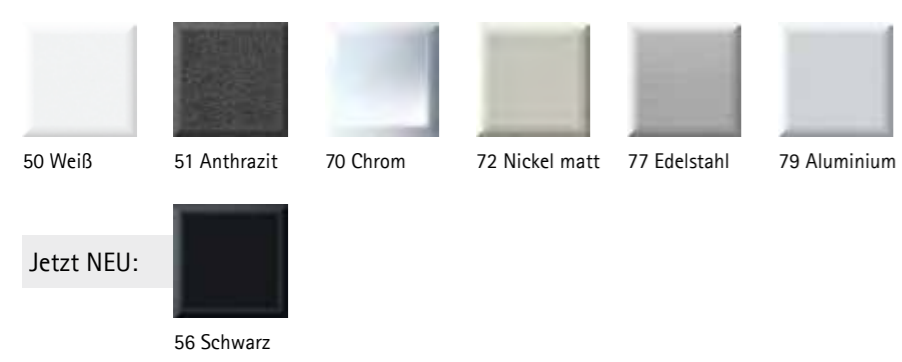

compact 2 77 Edelstahl

Maßstab 1:1

Seite 36

Seite 40

novum 2 Aluminium

Lieferbare Farben

Maßstab 1:1

Lieferbare Farben