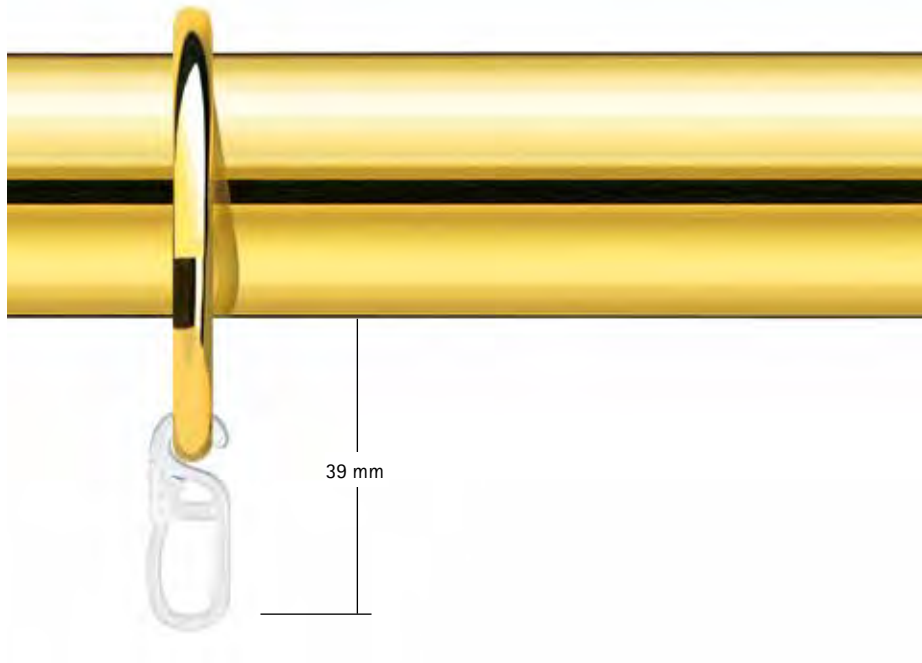

Ring: 20806/20906

Maßstab 1:1

ø20

NÄHHINWEISE

ø25

ø30

Maßstab 1:1

ø35

Schnurzug Messing ø 35

+10% Preisanpassung
ab 1.7.2022

Messing-Garnituren in 35 mm glatt, Farbe Messing, können mit Schnurzug für 1- und 2-teilige Vorhänge geliefert werden.

Auf die in einer Alu-Schiene verdeckt laufenden Führungswagen werden die Überzugsschlitten nachträglich aufgeschraubt.