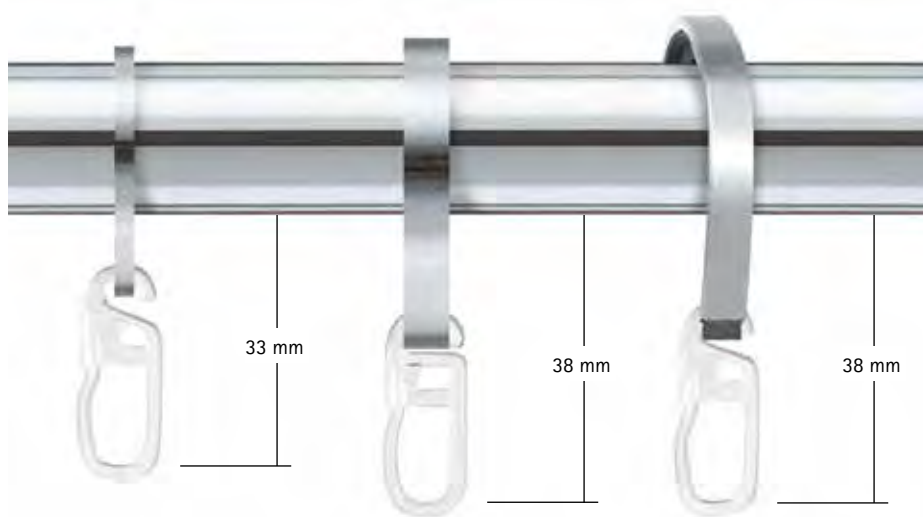

Aufpreis € 150,- pro Segment.

Bei geteilten Anlagen wird jedes Segment einzeln berechnet.

NÄHHINWEISE

ø8

ø10

ø16

Ø20

Ø25