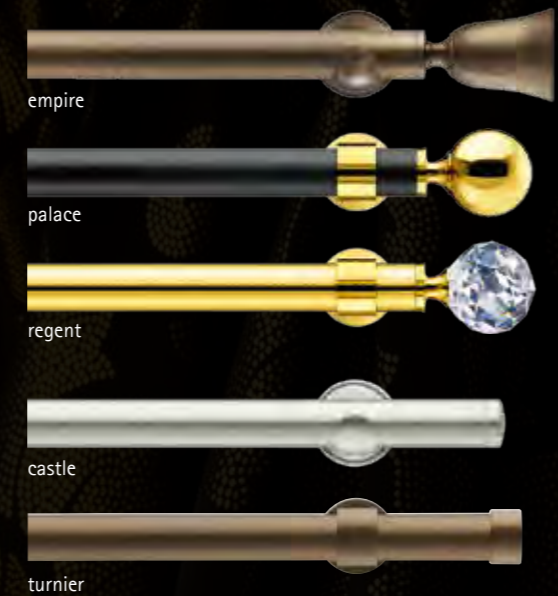

ø 20mm

MESSING exklusiv

salomo Bronziert

ø 20mm

ø 20mm

ø 25mm

ø 30mm

MESSING ø25 - 35mm

empire Schwarz/Messing

ø 25mm

Seite 498

Seite 502

Seite 510

ø 30mm

Seite 520

Seite 524