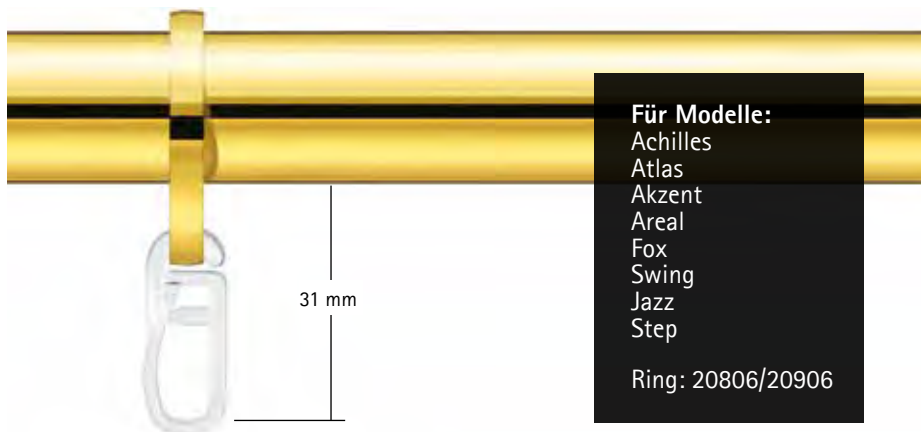

Lieferbare Farben

A 60	Messing	C 72	Nickel matt
B 51	Anthrazit (nur $\varnothing 20$)	80	Bronziert (nur $\varnothing 20$)
62	Messing matt		
71	Nickel		

\varnothing	Winkel	Artikel-Nr.	A	B	C
$\varnothing 20$	90°	99203	102 €	159 €	169 €
	größer 90°	99204	127 €	184 €	194 €
$\varnothing 25$	90°	99253	139 €	166 €	176 €
	größer 90°	99254	164 €	191 €	201 €

Bestellbeispiel: 99204-62, $\alpha = 120^\circ$, $t = 13\text{cm}$

NÄHHINWEISE

ø16

ø20

Für Modelle:
Staccato
Legato
Grazioso
Solo

Ring: 25606/25706

Für Modelle:
Achilles
Atlas
Akzent
Areal
Fox
Swing
Jazz
Step