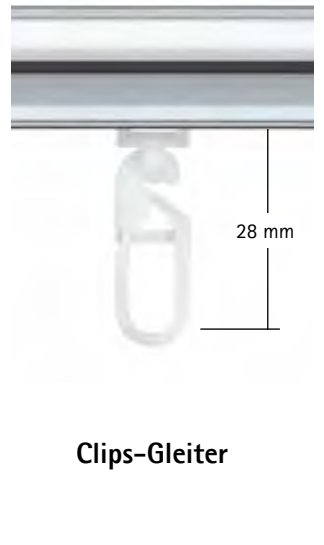

Clips-Gleiter