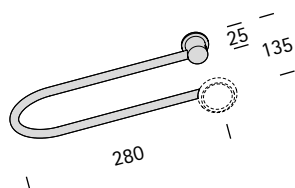

Einzelteile

Raffarm (ohne Rosette)
2,5 cm Wandabstand
beide Schenkel kürzbar
verstellbar
ohne Rosette, Rosetten siehe unten

Art.-Nr.	Art.-Nr.	Art.-Nr.	Art.-Nr.	Preis
30696	60	Messing	65,00	
	62	Messing matt	78,00	
	72	Nickel matt	82,70	
	80	Bronziert	82,70	

40

Rosette
für Messing ø 20 mm
Indigo, Imola, Iris
siehe Seite 557

60

Rosette
für Messing ø 35 mm
Prestige
siehe Seite 558

55

Rosette
für Messing ø 30 mm
siehe Seite 557

65

Rosette
für Messing ø 20 mm
Othello, Carmen, Hamlet
Julia, Aida, Cosima
für Messing ø 30 mm
Salomo, Saba
siehe Seite 559

50

Rosette
für Messing ø 35 mm
Odeon, Ora
siehe Seite 558