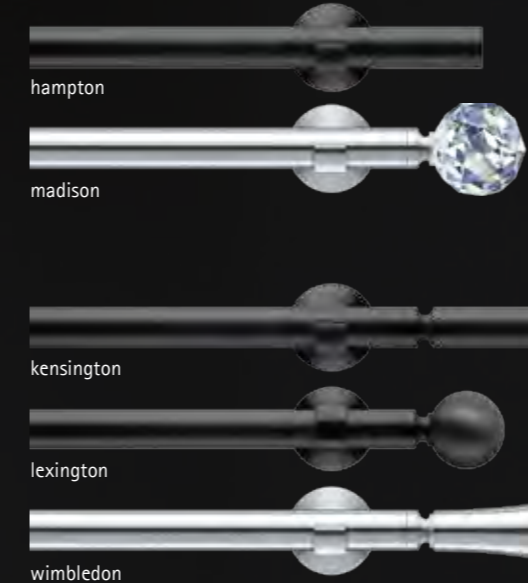

legato

staccato

Seite 602

ø 20mm

ergo

riva

puck

basis

Seite 608

ø 25mm

hampton

madison

kensington

lexington

wimbledon

Seite 616