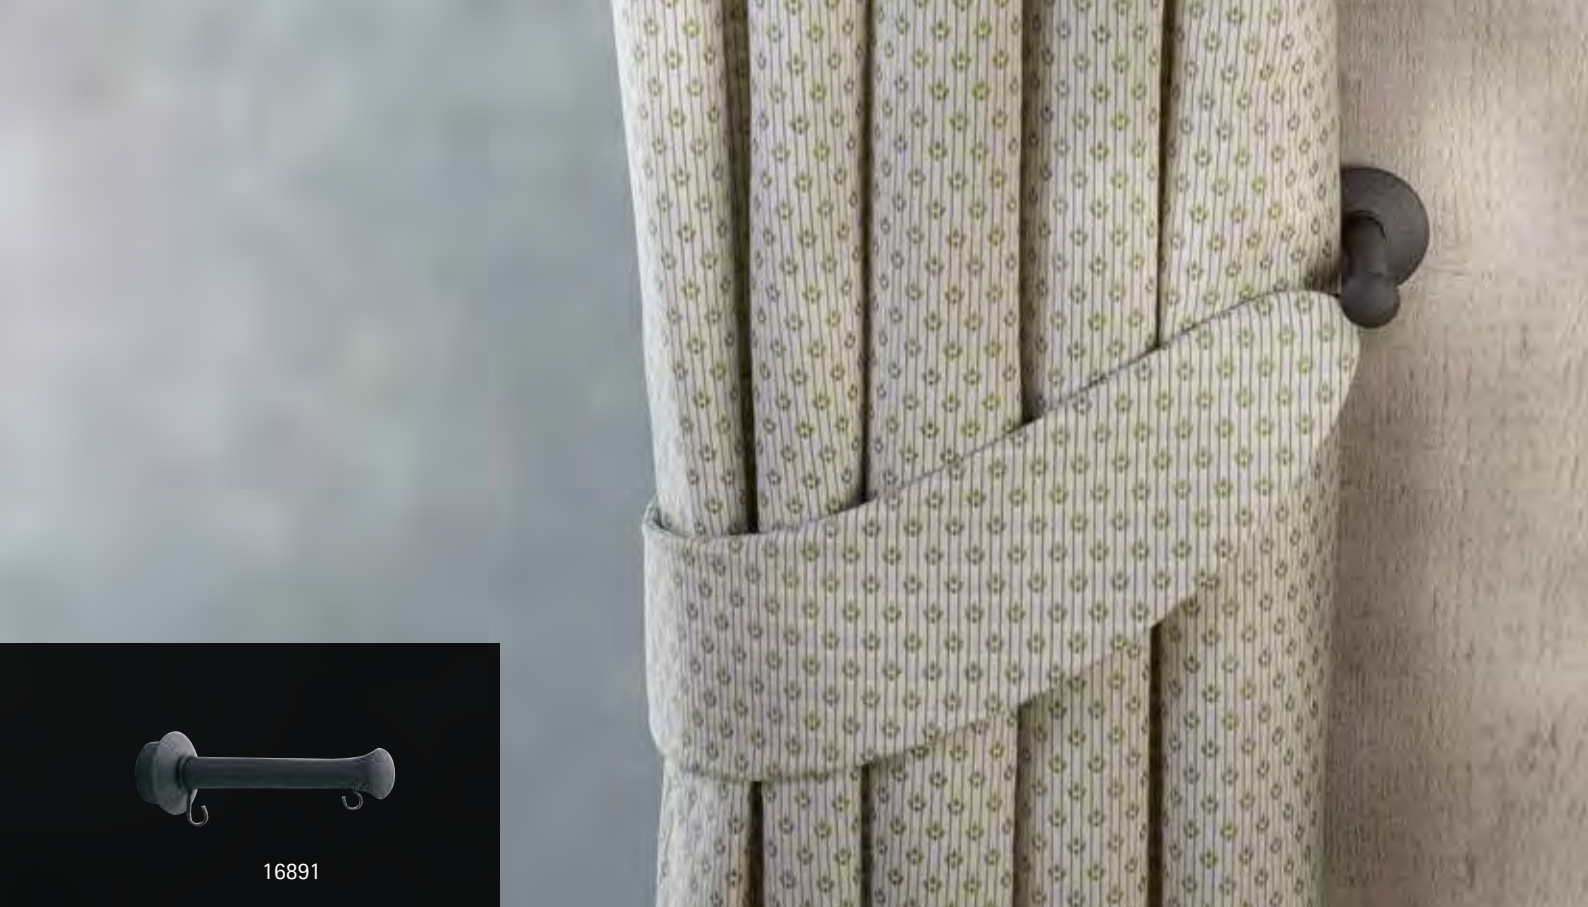

ACCESSOIRES

21892

26892

Einzelteile	Artikel		Art.-Nr.	Farb-Nr.	Preis	
 80/130 44 —	Raffhalter	8 cm	21891	51 Anthrazit	34,30	
					56 Schwarz	34,30
					68 Silber	34,30
		13 cm	21892	74 Eisen	34,30	
					77 Edelstahl	40,00
			81 Rost	34,30		
 180/230 44 —	Raffhalter	18 cm	21893	51 Anthrazit	40,30	
					56 Schwarz	40,30
					68 Silber	40,30
		23 cm	21894	74 Eisen	40,30	
					77 Edelstahl	47,00
			81 Rost	40,30		
 44 —	Rosette		82291	51 Anthrazit	14,00	
					56 Schwarz	14,00
					68 Silber	14,00
					74 Eisen	14,00
					77 Edelstahl	16,00
			81 Rost	14,00		
 80/130 44 —	Raffhalter	8 cm	26891	51 Anthrazit	39,30	
					56 Schwarz	39,30
					68 Silber	39,30
		13 cm	26892	74 Eisen	39,30	
					77 Edelstahl	46,00
			81 Rost	39,30		
 180/230 44 —	Raffhalter	18 cm	26893	51 Anthrazit	45,30	
					56 Schwarz	45,30
					68 Silber	45,30
		23 cm	26894	74 Eisen	45,30	
					77 Edelstahl	53,00
			81 Rost	45,30		