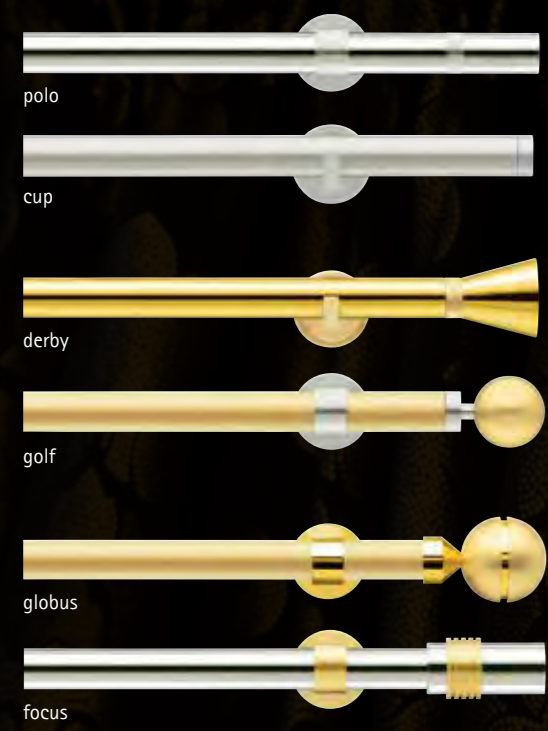

Seite 502

Seite 510

ø 25mm

Seite 498