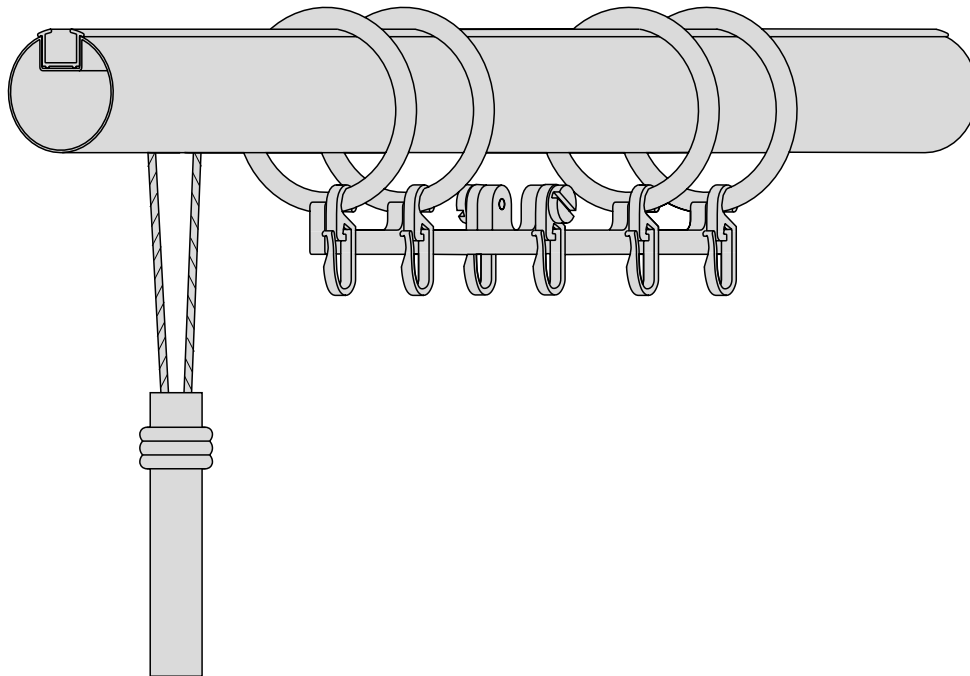

Schnurzug Messing ø 35

+10% Preisanpassung
ab 1.7.2022

Messing-Garnituren in 35 mm glatt, Farbe Messing, können mit Schnurzug für 1- und 2-teilige Vorhänge geliefert werden.

Auf die in einer Alu-Schiene verdeckt laufenden Führungswagen werden die Überzugsschlitten nachträglich aufgeschraubt.

Das hat folgende Vorteile:

1. Transportschäden sind dadurch ausgeschlossen.
2. Die Montage erfolgt mit ganz normalen Trägern.
3. Bei doppelläufigen Garnituren kann der Zug vorne und hinten eingebaut werden.
4. Die Bedienungsseite kann vor Ort noch wahlweise angeordnet werden.

cm	100	120	140	160	180	200	220	240	260	280
€	173	183	193	202	212	222	232	242	252	262

cm	300	320	340	360	380	400	420	440	460	480	500
€	272	282	292	301	311	321	331	341	351	360	370

Bitte die Schnurlänge von der Stange bis zum Schnurbeschwerer angeben und ob 1- oder 2-teilige Ausführung angebracht wird.

Aufpreis für eine einläufige Garnitur inkl. Schnurbeschwerer (zweiläufig mit 2 Schnurzügen doppelter Preis).