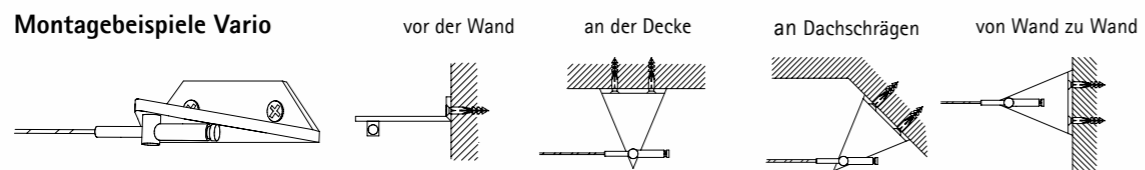

Montagebeispiele Vario