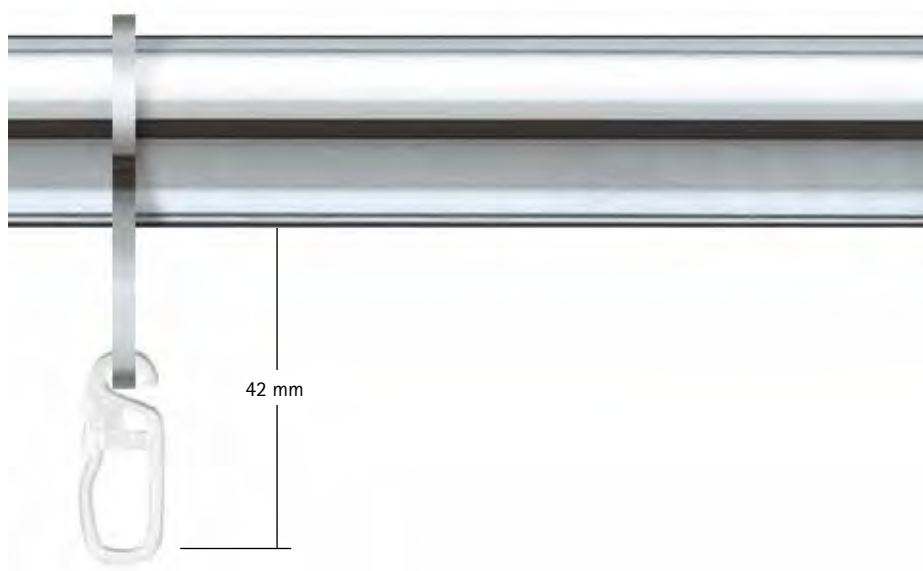

Aufpreis € 150,- pro Segment.

Bei geteilten Anlagen wird jedes Segment einzeln berechnet.

NÄHHINWEISE

ø8

ø10

ø16

Ø20

Ø25