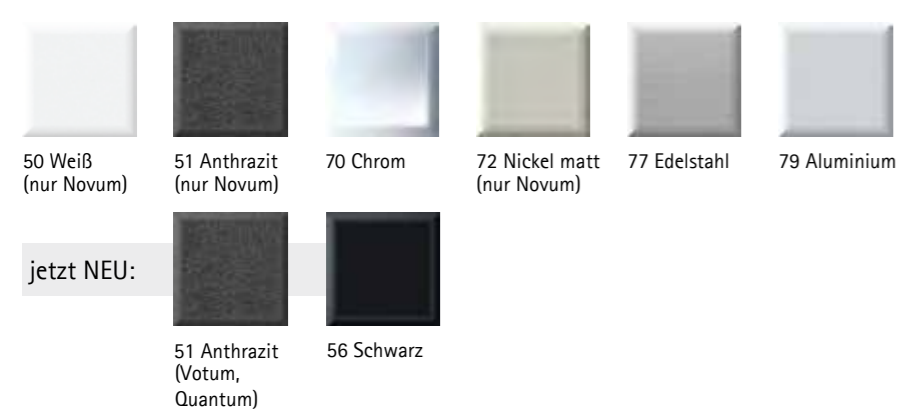

compact 2 77 Edelstahl

Maßstab 1:1

Seite 36

Seite 40

novum 2 Aluminium

Lieferbare Farben

Maßstab 1:1

Lieferbare Farben