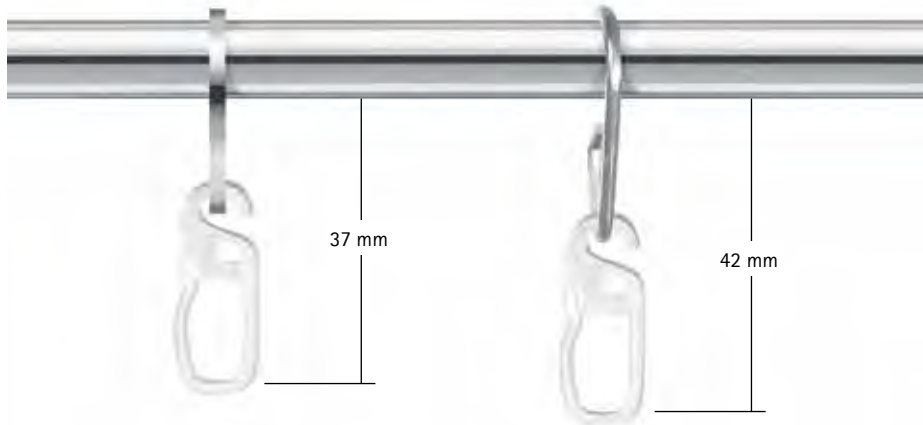

Aufpreis € 150,- pro Segment.

Bei geteilten Anlagen wird jedes Segment einzeln berechnet.

NÄHHINWEISE

ø8

ø10

ø16

Ø20

Ø25