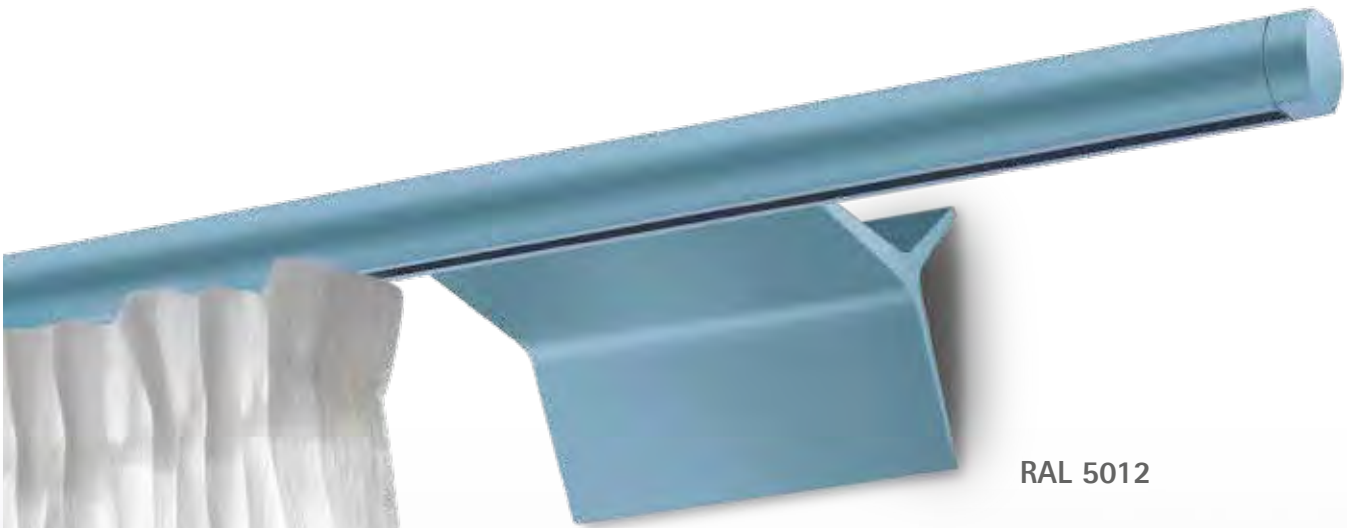

RAL 5012

Ihre interstil-Garnitur ...

... ein echtes Unikat.