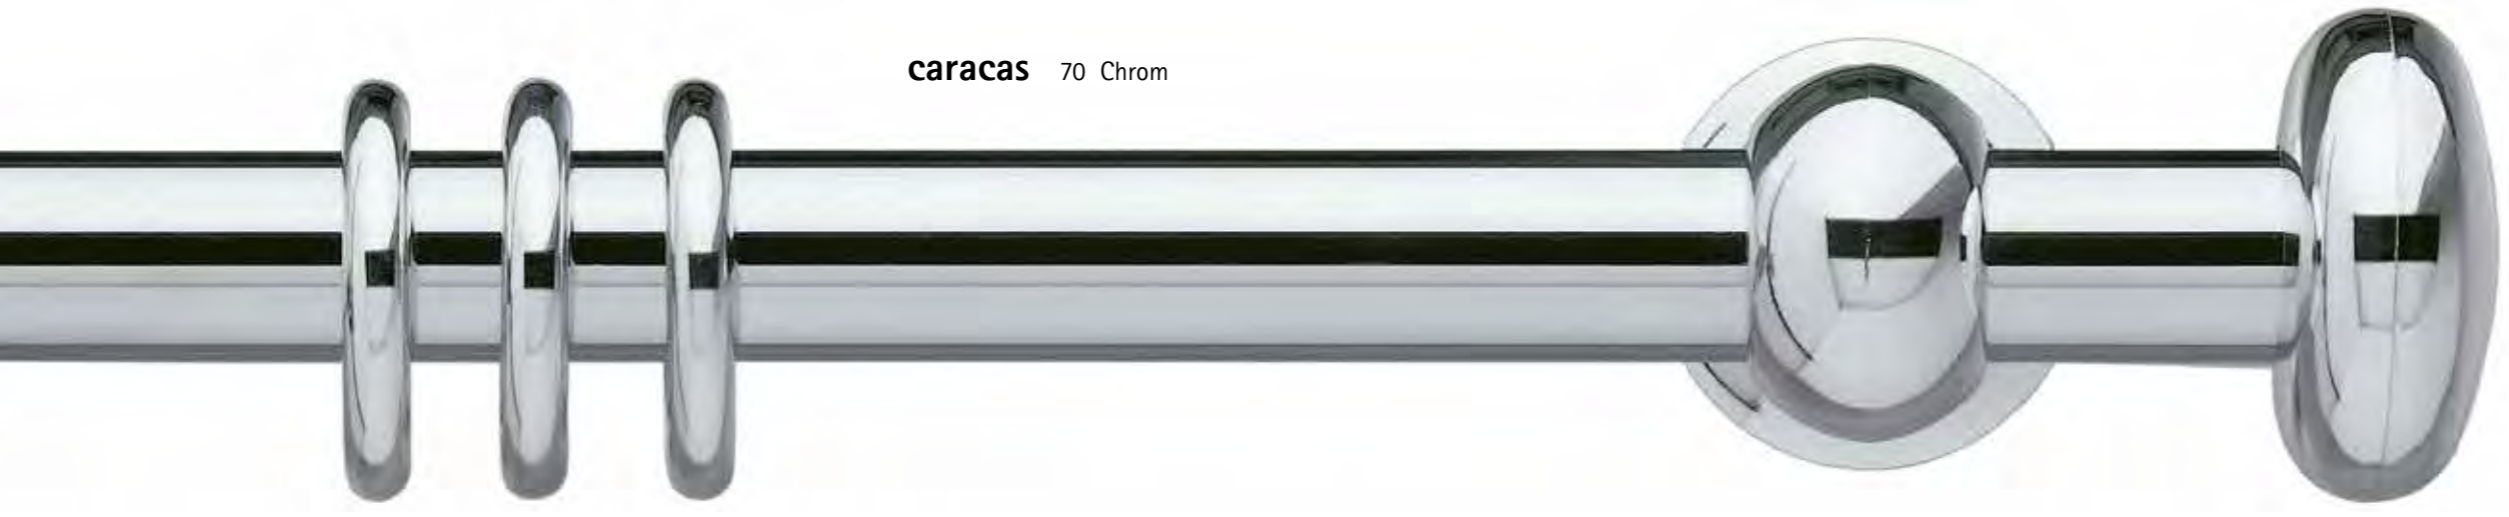

60 Messing

70 Chrom

kunststoff ø 28

cortina 50 Weiß

cordoba 60 Messing

caracas 70 Chrom

Maßstab 1:1

holz