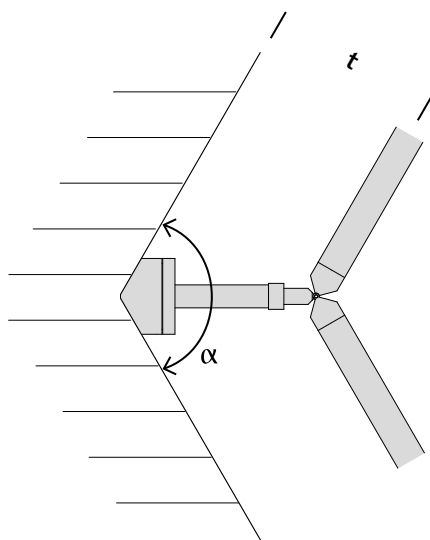

$\varnothing$	Winkel	Artikel-Nr.	A	B	C
$\varnothing 20$	90°	99203	102 €	159 €	169 €
	größer 90°	99204	127 €	184 €	194 €
$\varnothing 25$	90°	99253	139 €	166 €	176 €
	größer 90°	99254	164 €	191 €	201 €

Bestellbeispiel: 99204-62, $\alpha = 120^\circ$, $t = 13\text{cm}$