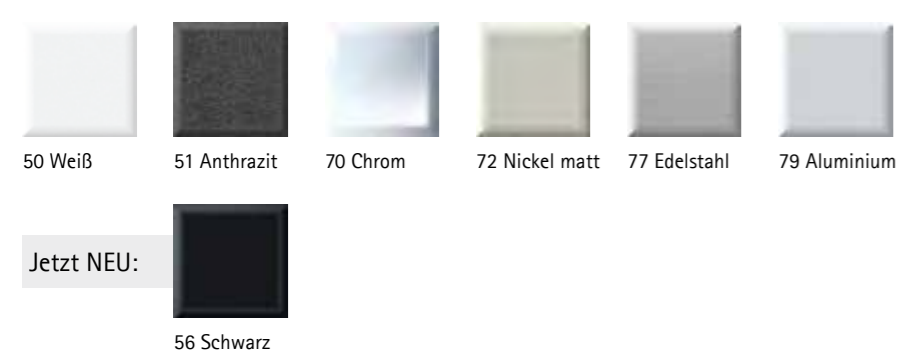

Lieferbare Farben

compact 3 77 Edelstahl