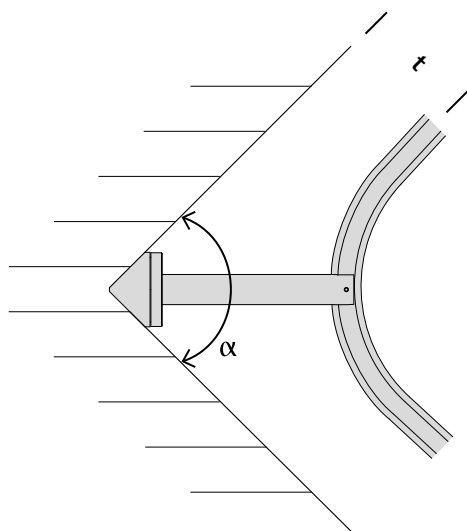

Anzugeben sind:

Innenwinkel α z.B. 120°

Wandabstand t z.B. 13cm

Empfehlung Skizze einreichen

ø	Winkel	Artikel-Nr.	Preis	lieferbare Farben
ø 20	90°	99211	102 €	50, 56, 60, 62, 70, 72, 77, 79, 80
	größer 90°	99212	127 €	
ø 22	90°	99231	105 €	50, 51, 56, 70, 72, 77, 79
	größer 90°	99232	130 €	
ø 25	90°	99261	107 €	50, 56, 77, 79
	größer 90°	99262	132 €	

Bestellbeispiel: 99212-77, $\alpha = 120^\circ$, t = 13cm