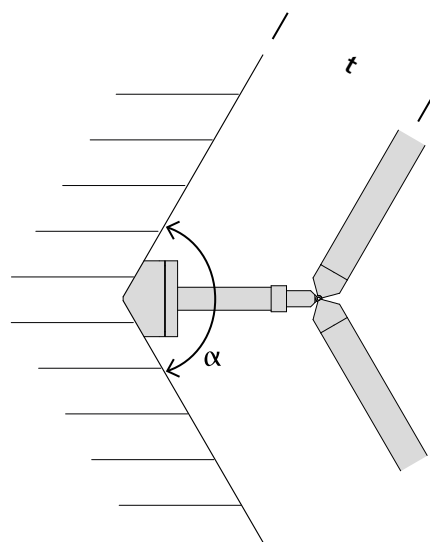

+10% Preisanpassung
ab 1.7.2022

Eckträger (mit Gelenk)

Für:

Garnituren $\varnothing 20\text{mm}$ und $\varnothing 25\text{mm}$

Anzugeben sind:

Innenwinkel α z.B. 120°

Wandabstand t z.B. 13cm

Empfehlung Skizze einreichen