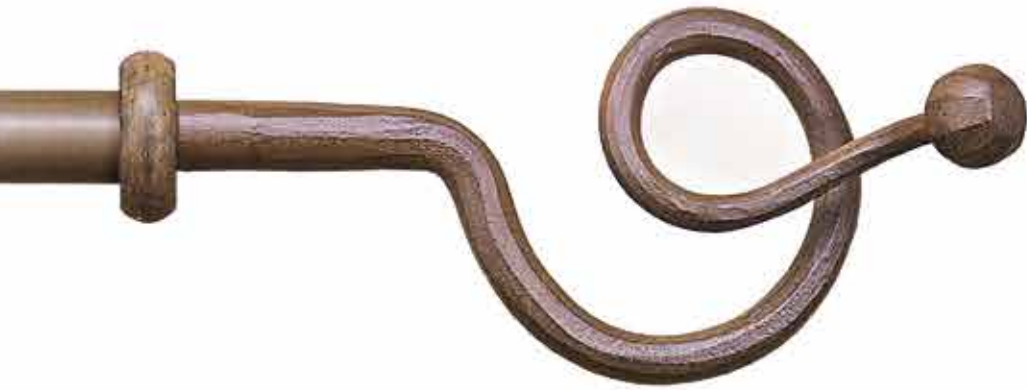

Schmiedeeisen handgefertigt

Ø 16 mm

- in schwarz und edelrost
- ein- und zweiläufig

Garnitur JULIA, 57 edelrost

Garnitur TYBALT, 56 schwarz

JULIA Ø 16 mm

Art. Nr. 01770

56 Stange und Zubehör in schwarz
57 Stange und Zubehör in edelrost

Art. Nr. 01780

Länge in cm	Art. Nr. 01770 einläufig			
	Ringe mit Haken	Träger	56 schwarz	57 edelrost
100 cm	14	2	285,-	299,-
120 cm	16	2	293,-	311,-
140 cm	20	2	306,-	327,-
160 cm	22	2	315,-	339,-
180 cm	24	3	374,-	400,-
200 cm	28	3	387,-	416,-
220 cm	30	3	395,-	428,-
240 cm	34	3	409,-	444,-
260 cm	36	3	417,-	456,-
280 cm	38	3	426,-	467,-
300 cm	42	3	439,-	483,-
320 cm	44	3	448,-	495,-
340 cm	48	3	461,-	511,-
360 cm	50	4	519,-	573,-
380 cm	52	4	528,-	584,-
400 cm	56	4	541,-	600,-
420 cm	58	4	550,-	612,-
440 cm	62	4	563,-	628,-
460 cm	64	4	572,-	640,-
480 cm	66	4	580,-	651,-
500 cm	70	4	593,-	667,-
Abschlag Wandlager				
einseitig*			83,00	83,00
beidseitig			166,00	166,00

*) bitte links oder rechts angeben

Länge in cm	Art. Nr. 01780 zweiläufig			
	Ringe mit Haken	Träger	56 schwarz	57 edelrost
100 cm	28	2	396,-	426,-
120 cm	32	2	413,-	448,-
140 cm	38	2	435,-	476,-
160 cm	44	2	457,-	504,-
180 cm	48	3	541,-	593,-
200 cm	54	3	563,-	621,-
220 cm	60	3	585,-	649,-
240 cm	66	3	606,-	677,-
260 cm	72	3	628,-	705,-
280 cm	76	3	645,-	727,-
300 cm	82	3	667,-	755,-
320 cm	88	3	689,-	783,-
340 cm	94	3	711,-	811,-
360 cm	100	4	800,-	906,-
380 cm	104	4	817,-	928,-
400 cm	110	4	839,-	956,-
420 cm	116	4	860,-	984,-
440 cm	122	4	882,-	1012,-
460 cm	128	4	904,-	1040,-
480 cm	132	4	921,-	1062,-
500 cm	138	4	943,-	1090,-
Abschlag Wandlager				
einseitig*			79,60	79,60
beidseitig			159,20	159,20