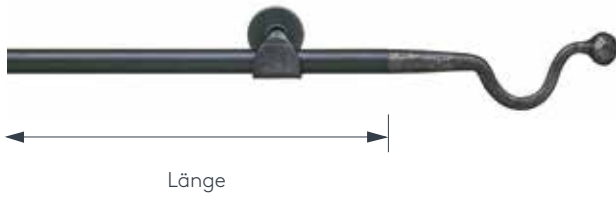

Schmiedeeisen handgefertigt

Ø 16 mm

- in schwarz und edelrost
- ein- und zweiläufig

Garnitur BANQUO, 56 schwarz

Garnitur DUNCAN, 57 edelrost

BANQUO Ø 16 mm

Art. Nr. 01705

56 Stange und Zubehör in schwarz
57 Stange und Zubehör in edelrost

Art. Nr. 01706

Länge in cm	Art. Nr. 01705 einläufig			
	Ringe mit Haken	Träger	56 schwarz	57 edelrost
100 cm	14	2	244,-	259,-
120 cm	16	2	253,-	270,-
140 cm	20	2	266,-	287,-
160 cm	22	2	275,-	298,-
180 cm	24	3	333,-	359,-
200 cm	28	3	346,-	376,-
220 cm	30	3	355,-	387,-
240 cm	34	3	368,-	404,-
260 cm	36	3	377,-	415,-
280 cm	38	3	385,-	426,-
300 cm	42	3	399,-	443,-
320 cm	44	3	407,-	454,-
340 cm	48	3	420,-	471,-
360 cm	50	4	479,-	532,-
380 cm	52	4	488,-	543,-
400 cm	56	4	501,-	560,-
420 cm	58	4	509,-	571,-
440 cm	62	4	523,-	588,-
460 cm	64	4	531,-	599,-
480 cm	66	4	540,-	610,-
500 cm	70	4	553,-	627,-
Abschlag Wandlager				
einseitig			62,80	62,80
beidseitig			125,60	125,60