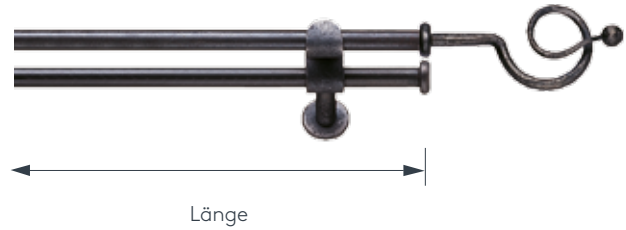

	Art. Nr.	Bezeichnung	EUR
 42 mm	14105	Wandlager schwarz oder edelrost Montageplatte trägt x mm auf per Stk.	33,00
 165 mm	17519	Raffhalter schwarz oder edelrost per Stk.	60,20
	17506	Ring 37/28 mm, mit Faltenleghaken schwarz, per Stk. edelrost, per Stk.	2,30 2,90
	17509	Ring 37/28 mm, ohne Faltenleghaken schwarz, per Stk. edelrost, per Stk.	2,20 2,80
 90 mm 90 mm Adapter	14150	Rundbogenteil 90° schwarz oder edelrost mit Adapter per Stk.	87,00
 45 mm 45 mm Adapter	14145	Rundbogenteil 45° schwarz oder edelrost mit Adapter steckbar per Stk.	87,00
	14199	Rundbogenteil beliebige Gradanzahl schwarz oder edelrost mit Adapter per Stk.	125,00
 o. Abb.	14125	Sonderbiegung laut Schablone beliebiger Verlauf, min. 7 cm genaue Skizze oder Schablone beistellen per lfm.	220,00

Schmiedeeisen handgefertigt

Ø 16 mm

- in schwarz und edelrost
- ein- und zweiläufig

Garnitur JULIA, 57 edelrost

Garnitur TYBALT, 56 schwarz

JULIA Ø 16 mm

Art. Nr. 01770

56 Stange und Zubehör in schwarz
57 Stange und Zubehör in edelrost

Art. Nr. 01780

Länge in cm	Art. Nr. 01770 einläufig			
	Ringe mit Haken	Träger	56 schwarz	57 edelrost
100 cm	14	2	285,-	299,-
120 cm	16	2	293,-	311,-
140 cm	20	2	306,-	327,-
160 cm	22	2	315,-	339,-
180 cm	24	3	374,-	400,-
200 cm	28	3	387,-	416,-
220 cm	30	3	395,-	428,-
240 cm	34	3	409,-	444,-
260 cm	36	3	417,-	456,-
280 cm	38	3	426,-	467,-
300 cm	42	3	439,-	483,-
320 cm	44	3	448,-	495,-
340 cm	48	3	461,-	511,-
360 cm	50	4	519,-	573,-
380 cm	52	4	528,-	584,-
400 cm	56	4	541,-	600,-
420 cm	58	4	550,-	612,-
440 cm	62	4	563,-	628,-
460 cm	64	4	572,-	640,-
480 cm	66	4	580,-	651,-
500 cm	70	4	593,-	667,-
Abschlag Wandlager				
einseitig*			83,00	83,00
beidseitig			166,00	166,00