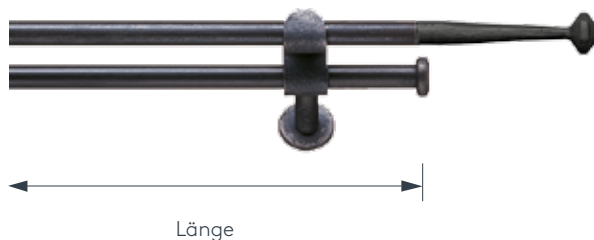

Länge in cm	Art. Nr. 01706 zweiläufig			
	Ringe mit Haken	Träger	56 schwarz	57 edelrost
100 cm	28	2	356,-	385,-
120 cm	32	2	373,-	407,-
140 cm	38	2	395,-	435,-
160 cm	44	2	416,-	463,-
180 cm	48	3	501,-	553,-
200 cm	54	3	522,-	580,-
220 cm	60	3	544,-	608,-
240 cm	66	3	566,-	636,-
260 cm	72	3	588,-	664,-
280 cm	76	3	605,-	687,-
300 cm	82	3	627,-	714,-
320 cm	88	3	649,-	742,-
340 cm	94	3	670,-	770,-
360 cm	100	4	759,-	865,-
380 cm	104	4	776,-	888,-
400 cm	110	4	798,-	915,-
420 cm	116	4	820,-	943,-
440 cm	122	4	842,-	971,-
460 cm	128	4	864,-	999,-
480 cm	132	4	881,-	1022,-
500 cm	138	4	903,-	1049,-
Abschlag Wandlager				
einseitig			59,40	59,40
beidseitig			118,80	118,80

Bestellangaben

- Art. Nr. einläufig _____ 01705
zweiläufig _____ 01706
- Länge _____ in cm
- Farbe _____ 56 schwarz oder 57 edelrost
- Abschluss _____ N = beidseitig Endstück
W = einseitig Wandlager
B = beidseitig Wandlager

DUNCAN Ø 16 mm

Art. Nr. 01703

56 Stange und Zubehör in schwarz
57 Stange und Zubehör in edelrost

Art. Nr. 01704

Länge in cm	Art. Nr. 01703 einläufig			
	Ringe mit Haken	Träger	56 schwarz	57 edelrost
100 cm	14	2	223,-	237,-
120 cm	16	2	231,-	249,-
140 cm	20	2	244,-	265,-
160 cm	22	2	253,-	277,-
180 cm	24	3	312,-	338,-
200 cm	28	3	325,-	354,-
220 cm	30	3	333,-	366,-
240 cm	34	3	347,-	382,-
260 cm	36	3	355,-	394,-
280 cm	38	3	364,-	405,-
300 cm	42	3	377,-	421,-
320 cm	44	3	386,-	433,-
340 cm	48	3	399,-	449,-
360 cm	50	4	457,-	511,-
380 cm	52	4	466,-	522,-
400 cm	56	4	479,-	538,-
420 cm	58	4	488,-	550,-
440 cm	62	4	501,-	566,-
460 cm	64	4	510,-	578,-
480 cm	66	4	518,-	589,-
500 cm	70	4	531,-	605,-
Abschlag Wandlager				
einseitig			52,00	52,00
beidseitig			104,00	104,00