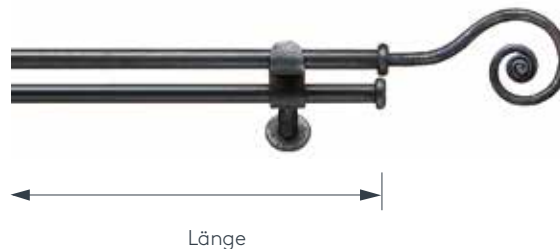

*) bitte links oder rechts angeben

Länge in cm	Art. Nr. 01780 zweiläufig			
	Ringe mit Haken	Träger	56 schwarz	57 edelrost
100 cm	28	2	396,-	426,-
120 cm	32	2	413,-	448,-
140 cm	38	2	435,-	476,-
160 cm	44	2	457,-	504,-
180 cm	48	3	541,-	593,-
200 cm	54	3	563,-	621,-
220 cm	60	3	585,-	649,-
240 cm	66	3	606,-	677,-
260 cm	72	3	628,-	705,-
280 cm	76	3	645,-	727,-
300 cm	82	3	667,-	755,-
320 cm	88	3	689,-	783,-
340 cm	94	3	711,-	811,-
360 cm	100	4	800,-	906,-
380 cm	104	4	817,-	928,-
400 cm	110	4	839,-	956,-
420 cm	116	4	860,-	984,-
440 cm	122	4	882,-	1012,-
460 cm	128	4	904,-	1040,-
480 cm	132	4	921,-	1062,-
500 cm	138	4	943,-	1090,-
Abschlag Wandlager				
einseitig*			79,60	79,60
beidseitig			159,20	159,20

*) bitte links oder rechts angeben

Bestellangaben

- Art. Nr. einläufig _____ 01770
zweiläufig _____ 01780
- Länge _____ in cm
- Farbe _____ 56 schwarz oder 57 edelrost
- Abschluss _____
N = beidseitig Endstück
WL = einseitig Wandlager links
WR = einseitig Wandlager rechts
B = beidseitig Wandlager

TYBALT Ø 16 mm

Art. Nr. 01750

56 Stange und Zubehör in schwarz
57 Stange und Zubehör in edelrost

Art. Nr. 01760

Länge in cm	Art. Nr. 01750 einläufig			
	Ringe mit Haken	Träger	56 schwarz	57 edelrost
100 cm	14	2	297,-	312,-
120 cm	16	2	306,-	323,-
140 cm	20	2	319,-	340,-
160 cm	22	2	328,-	351,-
180 cm	24	3	386,-	412,-
200 cm	28	3	399,-	429,-
220 cm	30	3	408,-	440,-
240 cm	34	3	421,-	457,-
260 cm	36	3	430,-	468,-
280 cm	38	3	438,-	479,-
300 cm	42	3	452,-	496,-
320 cm	44	3	460,-	507,-
340 cm	48	3	473,-	524,-
360 cm	50	4	532,-	585,-
380 cm	52	4	541,-	596,-
400 cm	56	4	554,-	613,-
420 cm	58	4	562,-	624,-
440 cm	62	4	576,-	641,-
460 cm	64	4	584,-	652,-
480 cm	66	4	593,-	663,-
500 cm	70	4	606,-	680,-
Abschlag Wandlager				
einseitig*			89,30	89,30
beidseitig			178,60	178,60